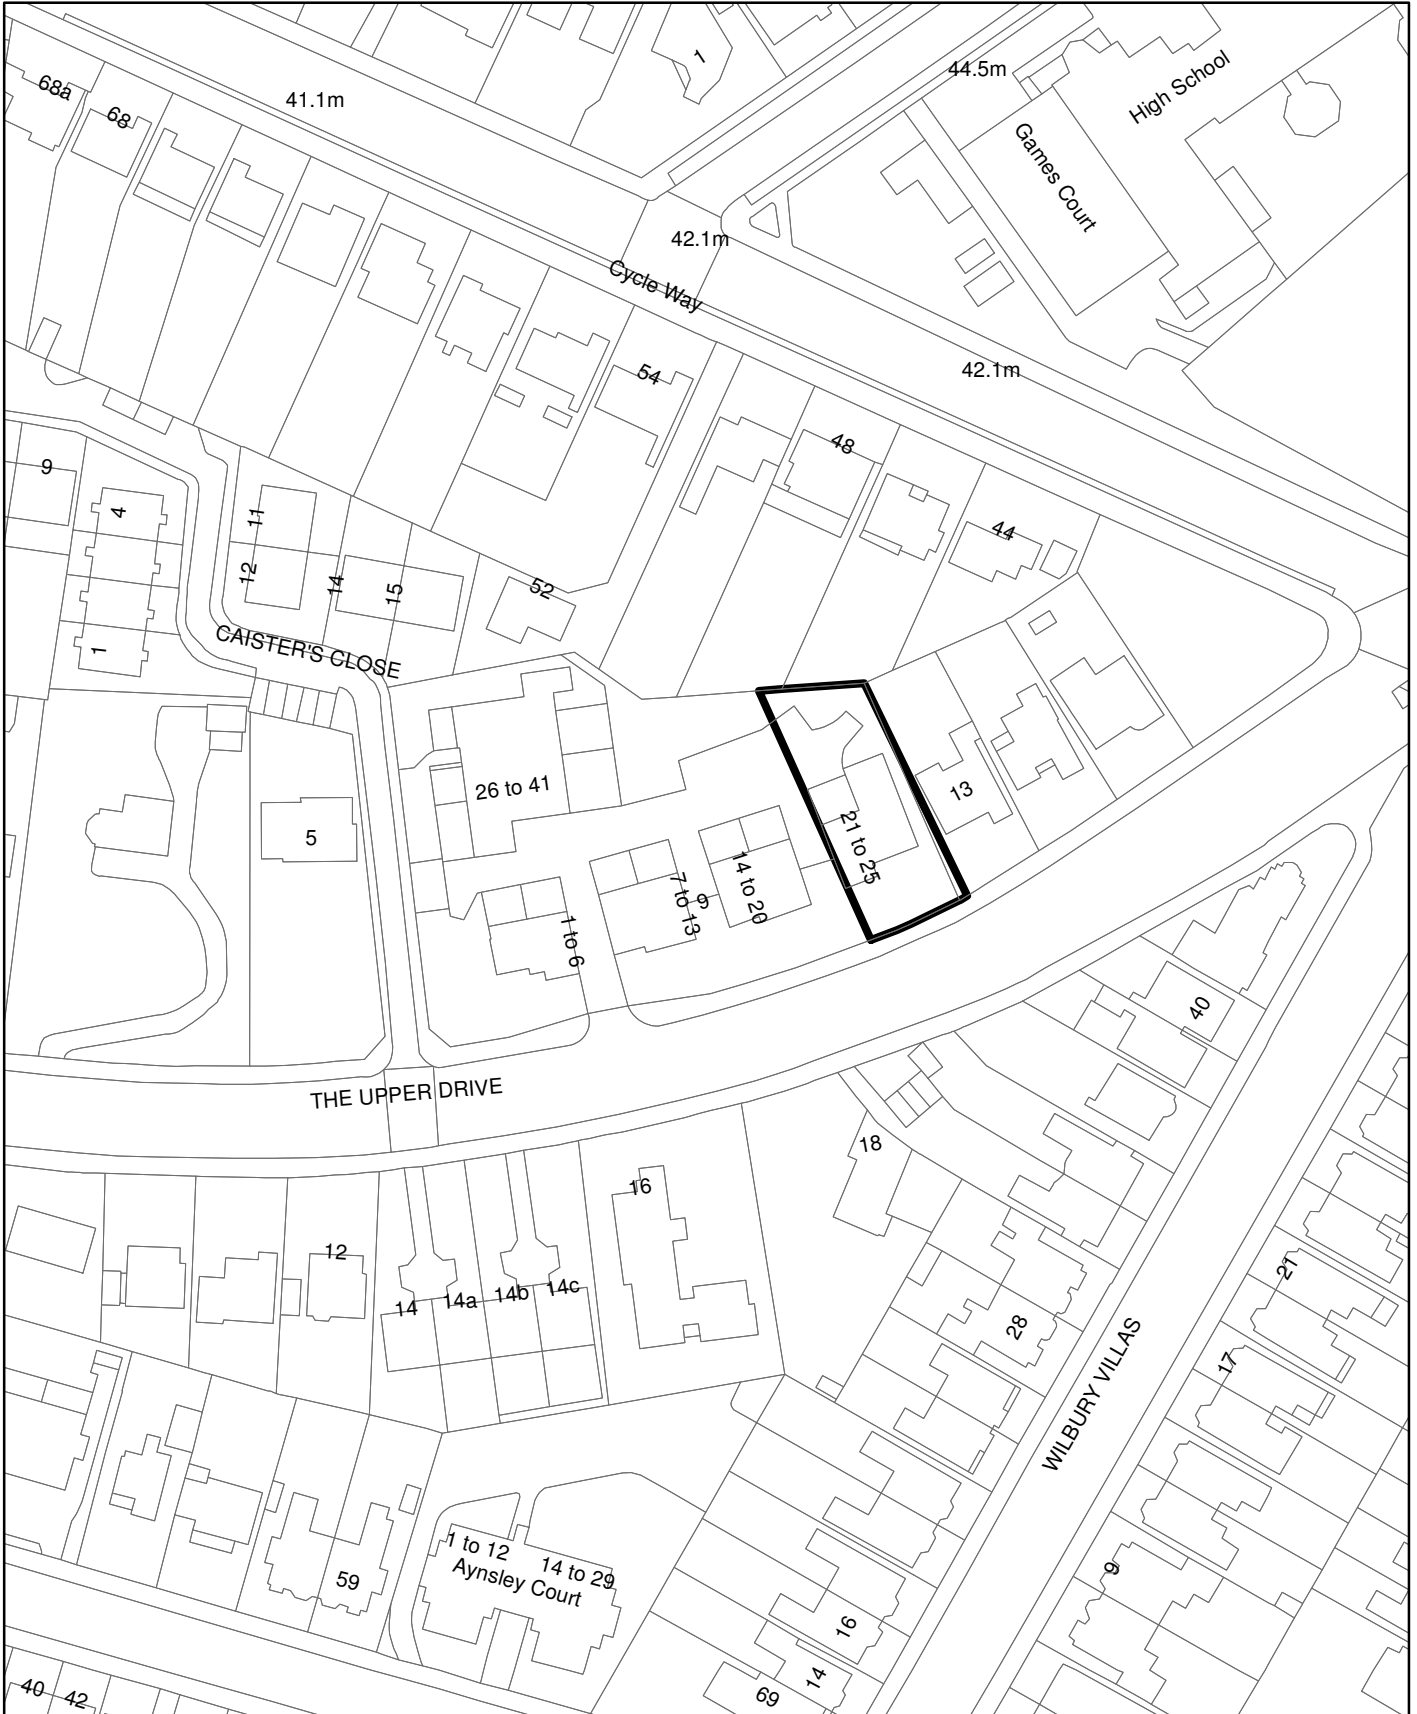

BH2017/04139 9 The Upper Drive Hove

Scale: 1:1,250